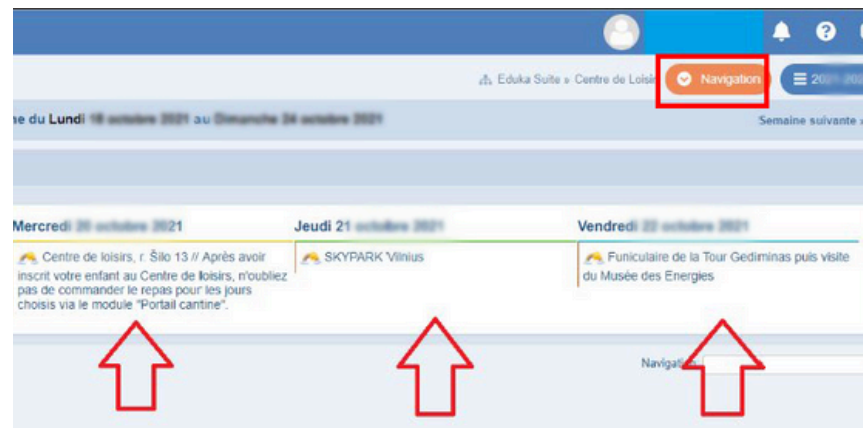

perisco@lifv.lt

+37069247684