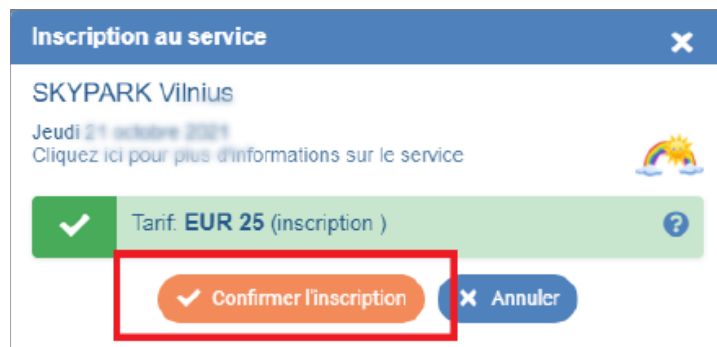

In the section „Subscriptions” choose the dates. Click „Next week” to see the activities of next week.

perisco@lifv.lt

+37069247684

CENTRE DE LOISIRS | ATOSTOGŲ LAISVALAIKIO CENTRAS | HOLIDAY LEISURE CENTER

6. Cliquez „Confirmer l'inscription »
Spauskite „Patvirtinti registraciją”
Click „Confirm registration”

7. Dans la section « Planning » vous pouvez voir le planning final de votre enfant.
Sekciijoje „Tvarkaraštis” matysite galutinį tvarkaraštį
In the section „Schedule” you will see the final schedule of your child.