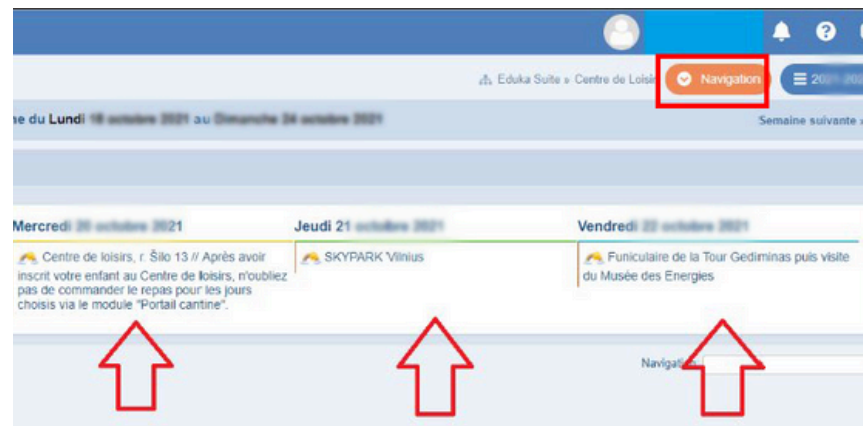

perisco@lifv.lt

+37069247684