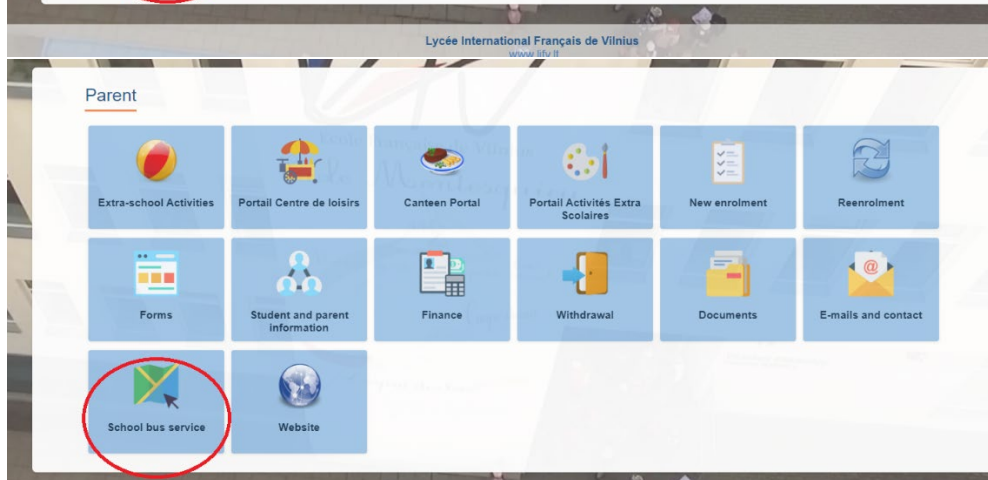

## Commande de la navette Šilo-Subačiaus

### Mokyklinio autobuso Šilo-Subačiaus užsakymas

### Reservation of School Bus Service Šilo-Subačiaus

1. Connectez à votre compte EDUKA.  
Prisijunkite prie EDUKA paskyros.  
Connect to EDUKA account.
2. Cliquez sur l'onglet „Portail Navette“.  
Pasirinkite langelį „Mokyklinis autobusas“.  
Choose „School Bus Service“ button.